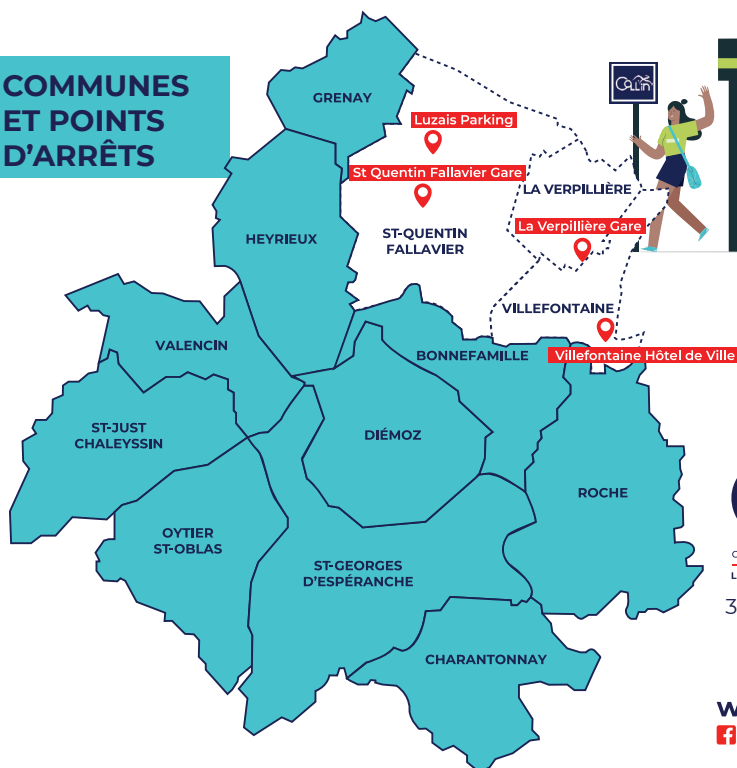

ORGANISEZ VOS DÉPLACEMENTS DEPUIS L'UN DES 28 POINTS
D'ARRÊTS DU TERRITOIRE DE COLL'IN COMMUNAUTÉ,
SUR RÉSERVATION TOUTE L'ANNÉE (HORS DIMANCHE ET 1^{ER} MAI).

DEUX FORMULES

- **TAD'GARES**, vous permet de vous rendre **aux arrêts gares SNCF** 'St Quentin Fallavier Gare' ou 'La Verpillière Gare', **la gare routière de Villefontaine** 'Villefontaine Hôtel de Ville' et la **Z.I. de Luzais** 'Luzais Parking' du **lundi au vendredi** aux heures de pointe de **7h à 9h** et de **17h à 19h**.
- **TAD'COMMUNES**, vous permet de vous déplacer entre les **10 communes de l'intercommunalité**, du **lundi au samedi de 9h à 17h**.

TARIF

Tarif unique : **2,00 €**
pour un trajet,
*paiement à la montée
dans le véhicule*

**RÉSERVATION DÈS
LE 26 JUILLET 2024,
CIRCULATION DÈS
LE 26 AOÛT 2024 !**

COMMUNES ET POINTS D'ARRÊTS

316 rue du Colombier
38540 Heyrieux
Tél. 04 72 48 19 89

www.collines.org
f @ collincommunaute

TAD'GARES

Trajet depuis une commune du territoire de COLL'in Communauté vers les arrêts gares SNCF 'St Quentin Fallavier Gare' ou 'La Verpillière Gare', la gare routière de Villefontaine 'Villefontaine Hôtel de Ville' et la Z.I. de Luzais 'Luzais Parking'.

TAD'COMMUNES

Trajet entre les 28 points d'arrêts des 10 communes membres de l'intercommunalité :

Bonnefamille : Le village (Mairie) - Hameau Le Pillard - La Garenne	Charantonnay : Les Epyes - Le Village
Diémoz : Les Bouvières - La Place (Mairie) - Les 4 routes D518	Grenay : Z.A. D1006, chemin des Blaches - Rue du Châtanay - Place du Lac - RD 1006 - Le Stade
Heyrieux : Socarel - Foyer Rural - EDF	Oytier-St-Oblas : Les Cabanes, Z.A. Mont Guillaume - Oytier La Place (Mairie) - Le Péage de Oytier
Roche : Saint Bonnet Bourg - La Croix le Village - Le Bois de Roche	St-Georges-d'Espéranche : Route de Lafayette (sortie village) - Rue de la Gare
St-Just-Chaleyssin : Ecoles - Parking covoiturage, rue du stade	Valencin : Mairie - Rond Point des Ecoles